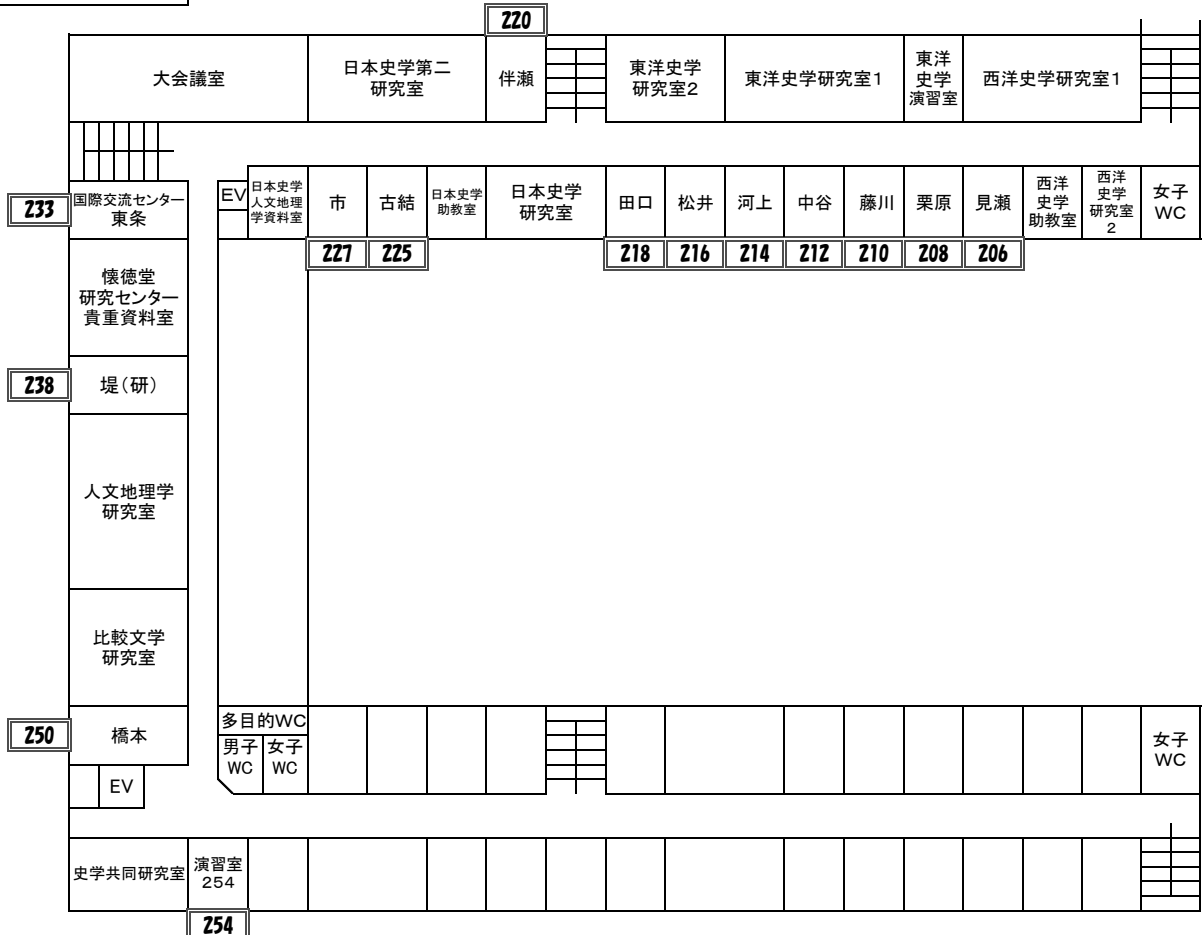

講義棟配置図

教室(講義室・演習室)等配置図

1階

文法経本館

2階

キャンパスマップ・講義室配置図等

文学部日本学棟

1階

3階

2階

4階

キャンパスマップ
講義室配置図等

文学部芸術研究棟

全学教育推進機構：総合棟Ⅱ

講義室配置図等
キャンパスマップ

文法経講義棟