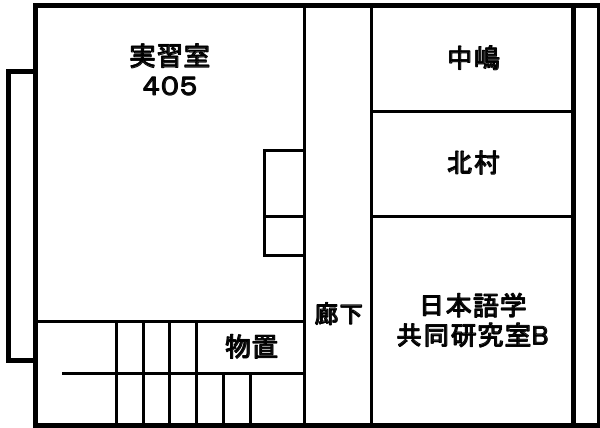

講義棟配置図

教室(講義室・演習室)等配置図

1階

文法経本館

2階

キャンパスマップ・講義室配置図等

文学部日本学棟

1階

3階

2階

4階

キャンパスマップ
講義室配置図等

文学部芸術研究棟

全学教育推進機構：総合棟Ⅱ

講義室配置図等
キャンパスマップ

文法経講義棟