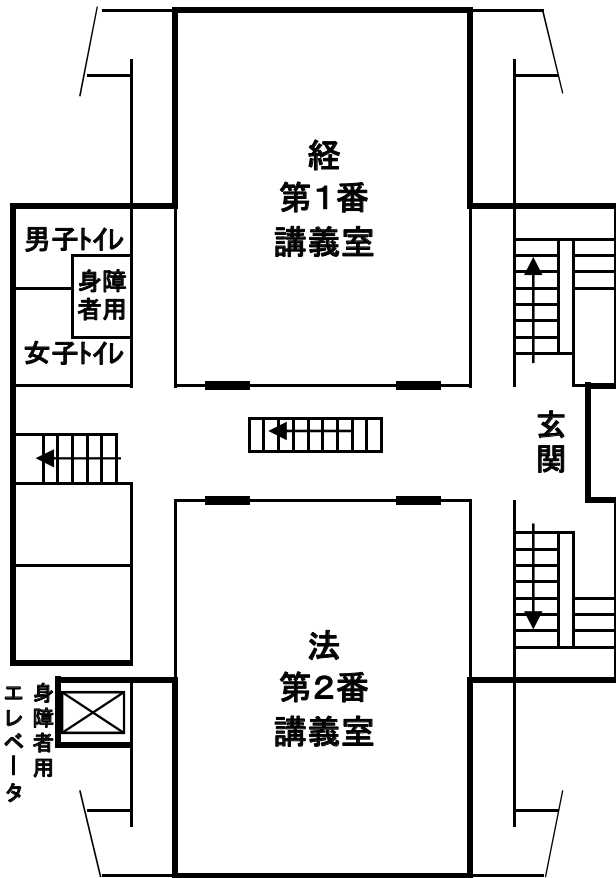

講義棟配置図

教室(講義室・演習室)等配置図

1階

文法経本館

2階

キャンパスマップ・講義室配置図等

文学部日本学棟

1階

3階

2階

4階

キャンパスマップ
講義室配置図等

文学部芸術研究棟

全学教育推進機構：総合棟Ⅱ

講義室配置図等
キャンパスマップ

文法経講義棟

1 階

2 階

3 階

4 階

法経講義棟

1 階

2 階

3階

キャンパスマップ・
講義室配置図等

法経研究棟(旧・法経大学院総合研究棟)

豊中総合学館（旧・文系総合研究棟）

キャンパスマップ
講義室配置図等

5階

6階

7階

大阪大学大学院人文学研究科