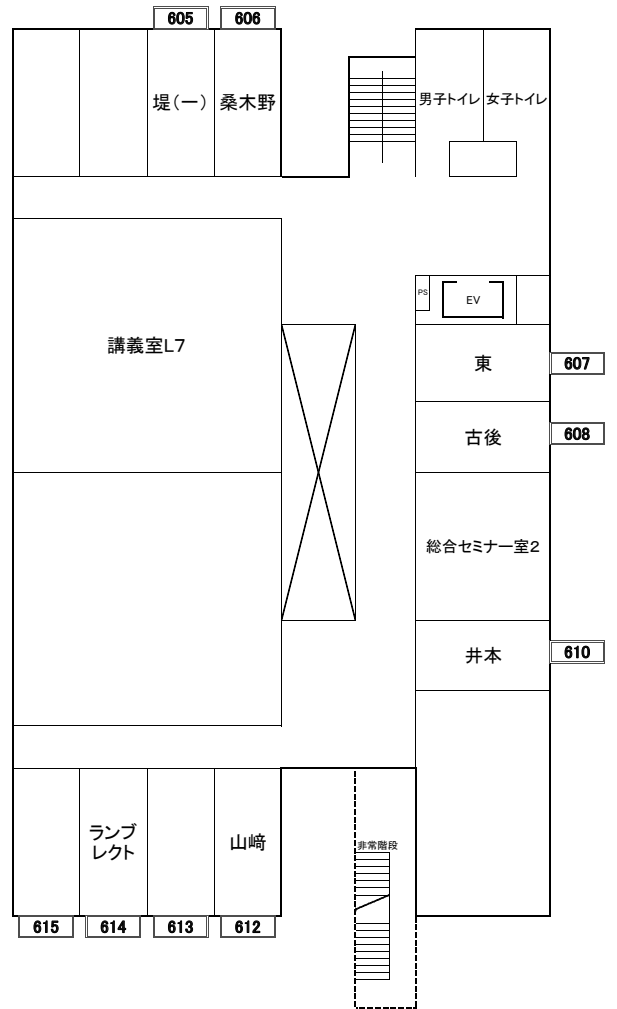

1 階

2 階

3 階

4 階

法経講義棟

1 階

2 階

3階

キャンパスマップ・
講義室配置図等

法経研究棟(旧・法経大学院総合研究棟)

豊中総合学館（旧・文系総合研究棟）

キャンパスマップ
講義室配置図等

5階

6階

7階

大阪大学大学院人文学研究科