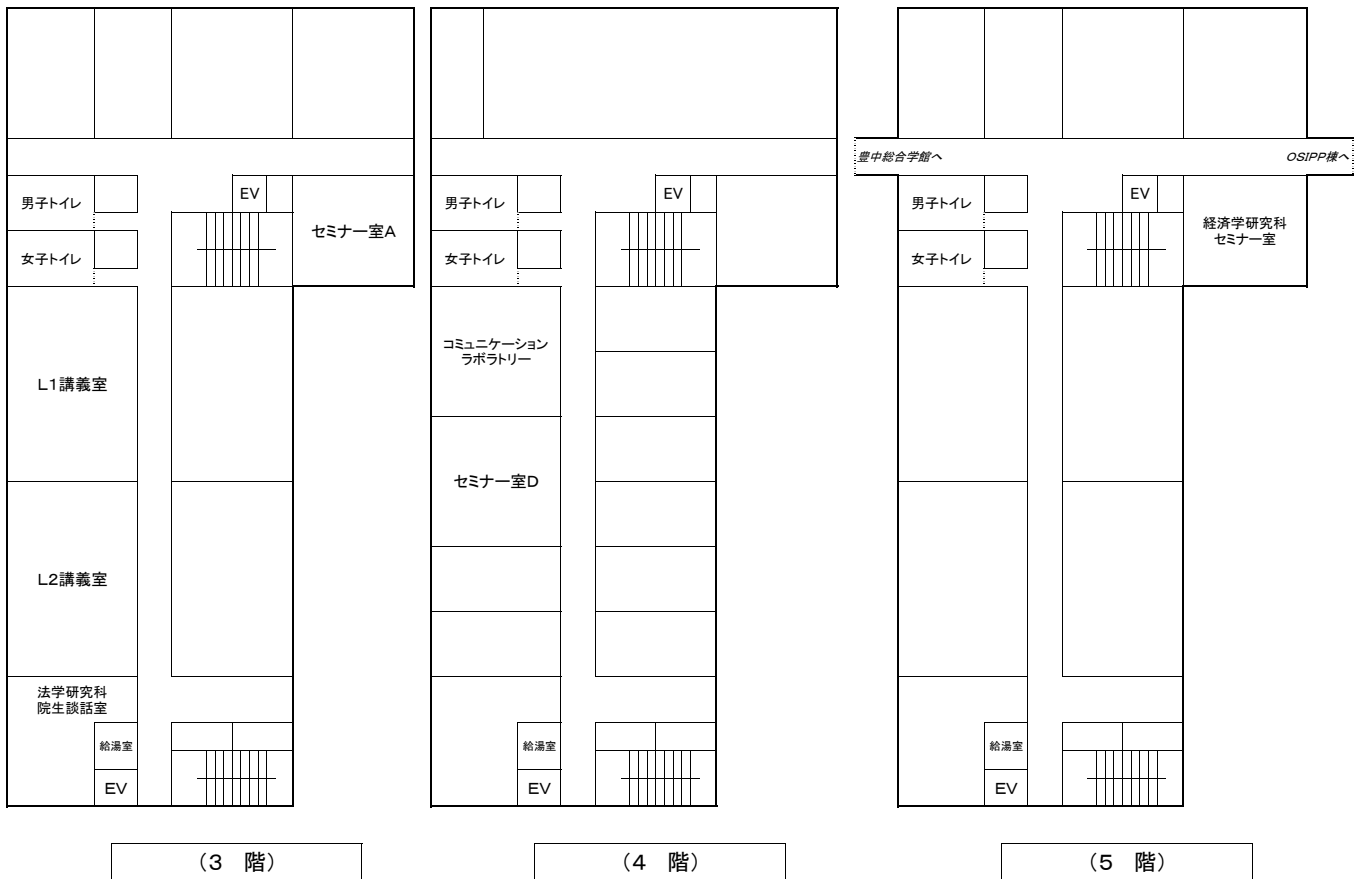

1 階

2 階

3 階

4 階

法経講義棟

1 階

2 階

3階

キャンパスマップ・
講義室配置図等

法経研究棟(旧・法経大学院総合研究棟)

豊中総合学館（旧・文系総合研究棟）

キャンパスマップ
講義室配置図等

5階

6階

7階

大阪大学大学院人文学研究科