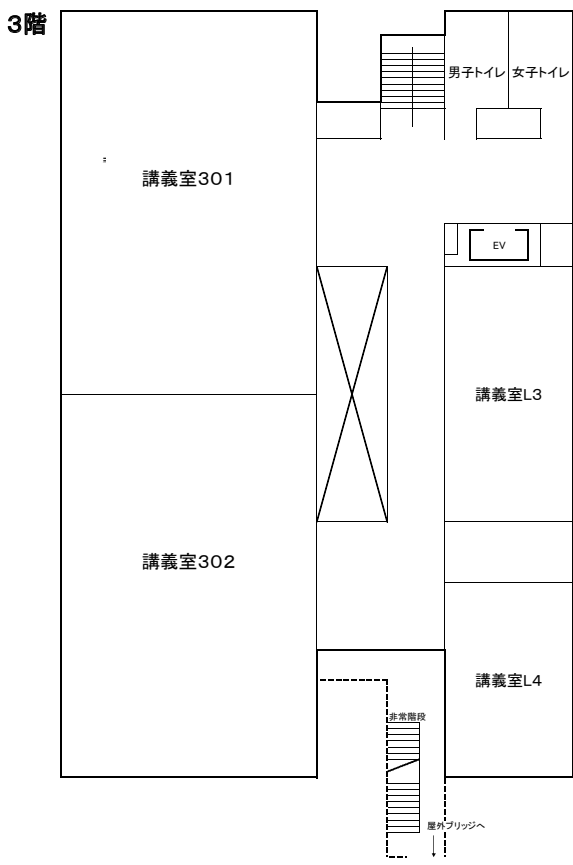

講義棟配置図

教室(講義室・演習室)等配置図

1階

文法経本館

2階

キャンパスマップ・講義室配置図等

文学部日本学棟

1階

3階

2階

4階

キャンパスマップ
講義室配置図等

文学部芸術研究棟

全学教育推進機構：総合棟Ⅱ

講義室配置図等
キャンパスマップ

文法経講義棟

1 階

2 階

3 階

4 階

法経講義棟

1 階

2 階

3階

キャンパスマップ・
講義室配置図等

法経研究棟(旧・法経大学院総合研究棟)

豊中総合学館（旧・文系総合研究棟）

キャンパスマップ
講義室配置図等

5階

6階

7階

大阪大学大学院人文学研究科