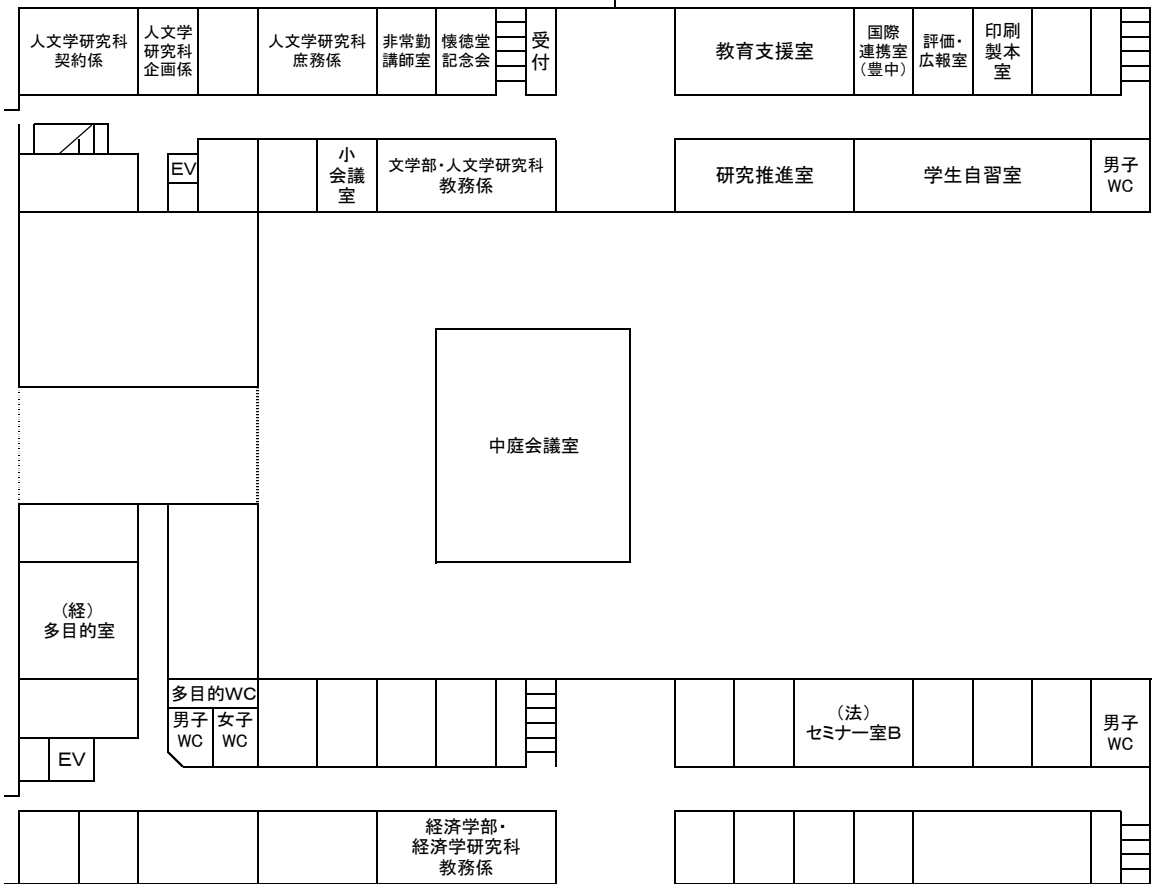

- 50 総合図書館 (館下食堂・売店)
Main Library (Basement Cafeteria, Shop)
- 51 サイバーメディアセンター
Cybermedia Center, Main Hall of Toyonaka
- 52 サイバーメディアセンター
Cybermedia Center, Data Station
- 53 豊中コモン
Toyonaka Common
- 54 福利・課外活動施設等
Welfare & Extracurricular Activities Facilities
- 55 総合図書館 (館下食堂・売店)
Main Library (Basement Cafeteria, Shop)
- 56 保健センター (HIACC 豊中)
Health and Counseling Center (HIACC Toyonaka)
- 57 学生相談室
Counseling Room
- 58 体育館
Gymnasium
- 59 第二体育館
Gymnasium (2)
- 60 学生会館
Student Union
- 61 国際教育交流センター (豊中分室)
Center for International Education and Exchange (Toyonaka Branch Office)
- 62 明道館
Chido-kan
- 63 豊中福利会館 (食堂・売店)
Cafeteria and Campus Store
- 64 DONDON
DonDon
- 65 カフェテリアらぶおれ
Cafeteria (La Foret)

講義棟配置図

教室(講義室・演習室)等配置図

1階

文法経本館

2階

キャンパスマップ・講義室配置図等

文学部日本学棟

1階