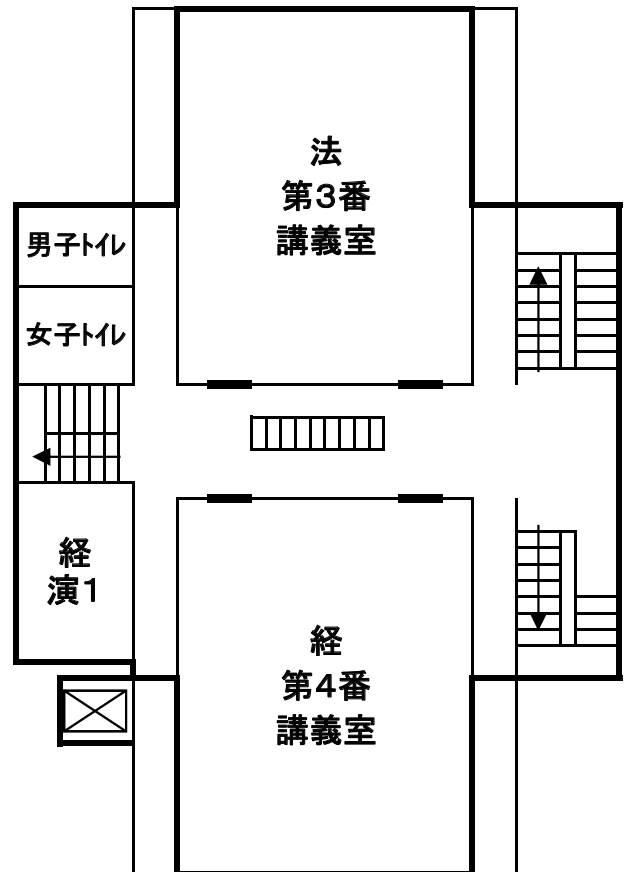

講義棟配置図

教室(講義室・演習室)等配置図

1階

文法経本館

2階

キャンパスマップ・講義室配置図等

文学部日本学棟

1階

3階

2階

4階

キャンパスマップ
講義室配置図等

文学部芸術研究棟

全学教育推進機構：総合棟Ⅱ

講義室配置図等
キャンパスマップ

文法経講義棟

1 階

2 階

3 階

4 階

法経講義棟

1 階

2 階

3階

キャンパスマップ・
講義室配置図等

法経研究棟(旧・法経大学院総合研究棟)

豊中総合学館（旧・文系総合研究棟）

キャンパスマップ
講義室配置図等

5階

6階

7階

大阪大学大学院人文学研究科