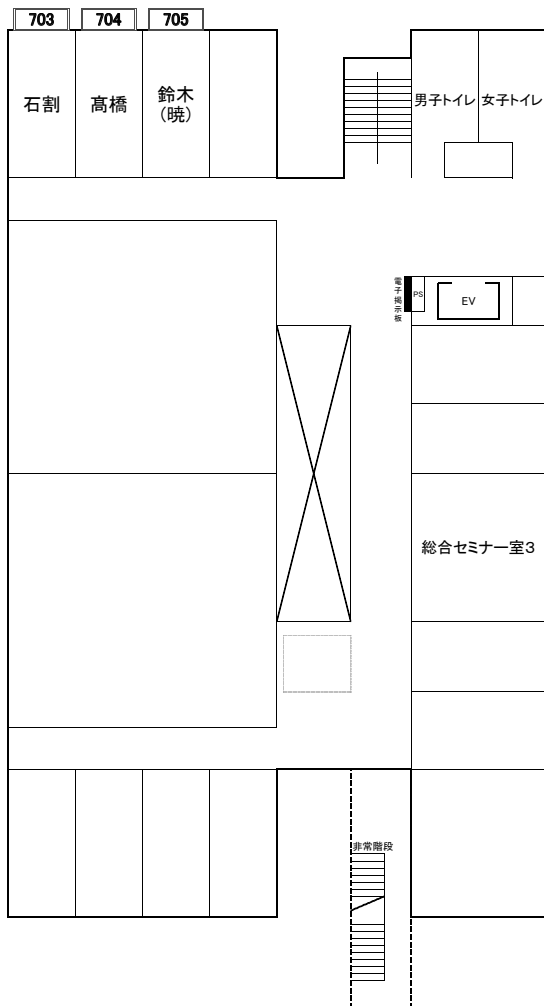

1 階

2 階

3 階

4 階

法経講義棟

1 階

2 階

3階

キャンパスマップ・
講義室配置図等

法経研究棟(旧・法経大学院総合研究棟)

豊中総合学館（旧・文系総合研究棟）

キャンパスマップ
講義室配置図等

5階

6階

7階

大阪大学大学院人文学研究科