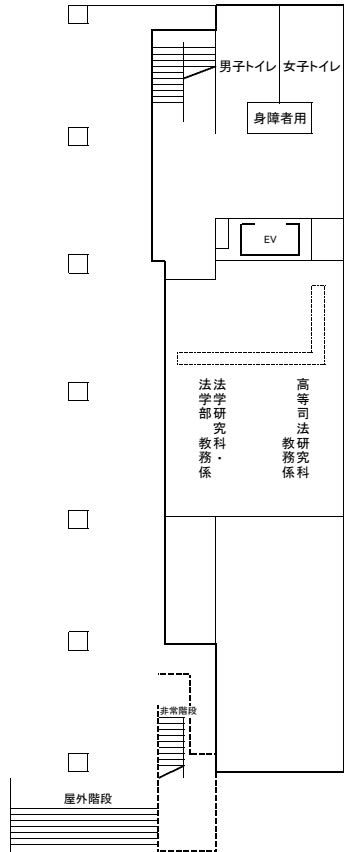

講義棟配置図

教室(講義室・演習室)等配置図

1階

文法経本館

2階

キャンパスマップ・講義室配置図等

文学部日本学棟

1階

3階

2階

4階

キャンパスマップ
講義室配置図等

文学部芸術研究棟

全学教育推進機構：総合棟Ⅱ

講義室配置図等
キャンパスマップ

文法経講義棟

1 階

2 階

3 階

4 階

法経講義棟

1 階

2 階

3階

キャンパスマップ・
講義室配置図等

法経研究棟(旧・法経大学院総合研究棟)

豊中総合学館（旧・文系総合研究棟）

キャンパスマップ
講義室配置図等

5階

6階

7階

大阪大学大学院人文学研究科