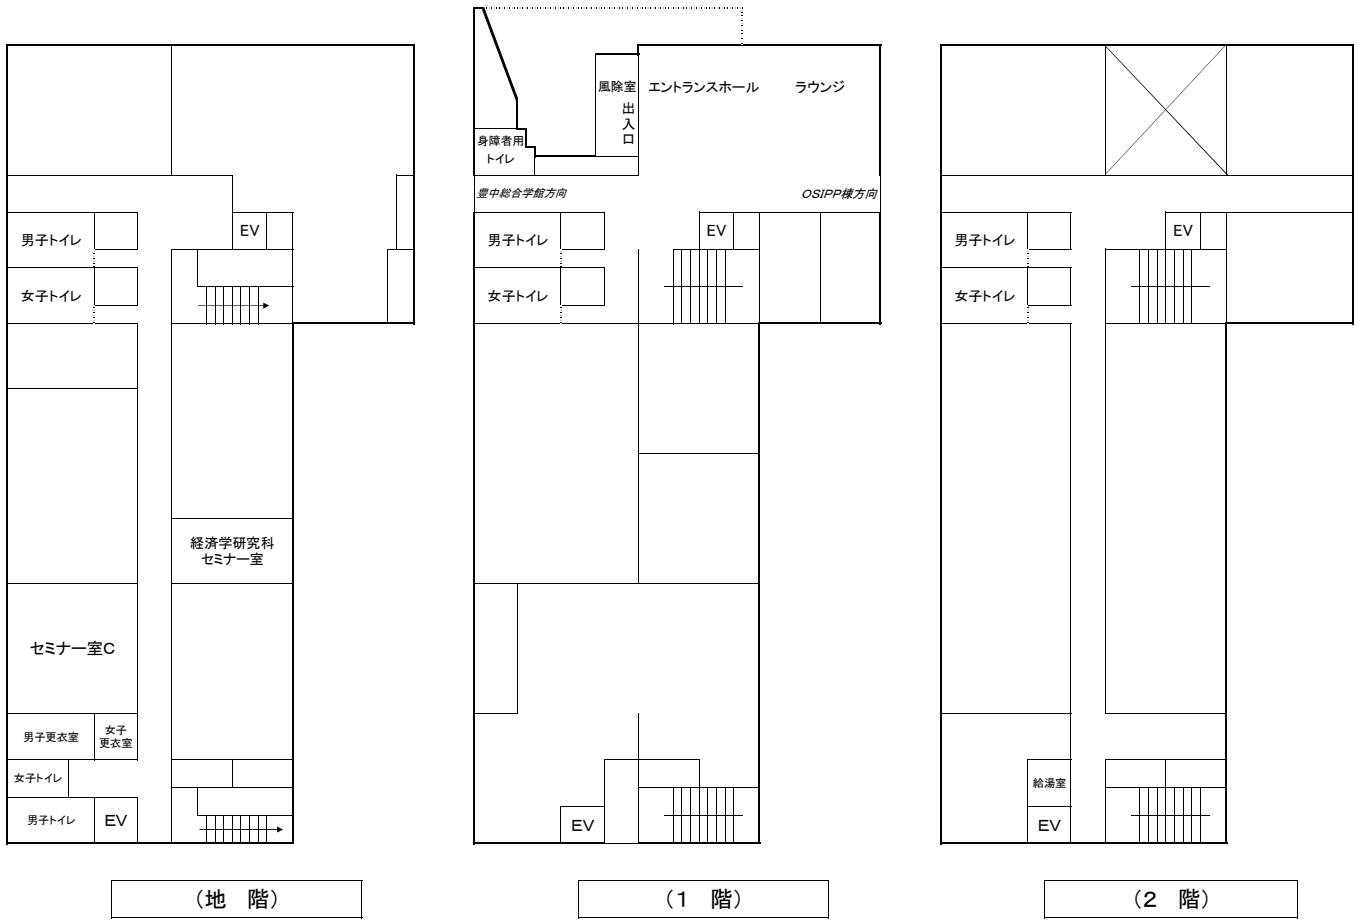

講義棟配置図

教室(講義室・演習室)等配置図

1階

文法経本館

2階

キャンパスマップ・講義室配置図等

文学部日本学棟

1階

3階

2階

4階

キャンパスマップ
講義室配置図等

文学部芸術研究棟

全学教育推進機構：総合棟Ⅱ

講義室配置図等
キャンパスマップ

文法経講義棟

1 階

2 階

3 階

4 階

法経講義棟

1 階

2 階

3階

キャンパスマップ・
講義室配置図等

法経研究棟(旧・法経大学院総合研究棟)

豊中総合学館（旧・文系総合研究棟）

キャンパスマップ
講義室配置図等

5階

6階

7階

大阪大学大学院人文学研究科