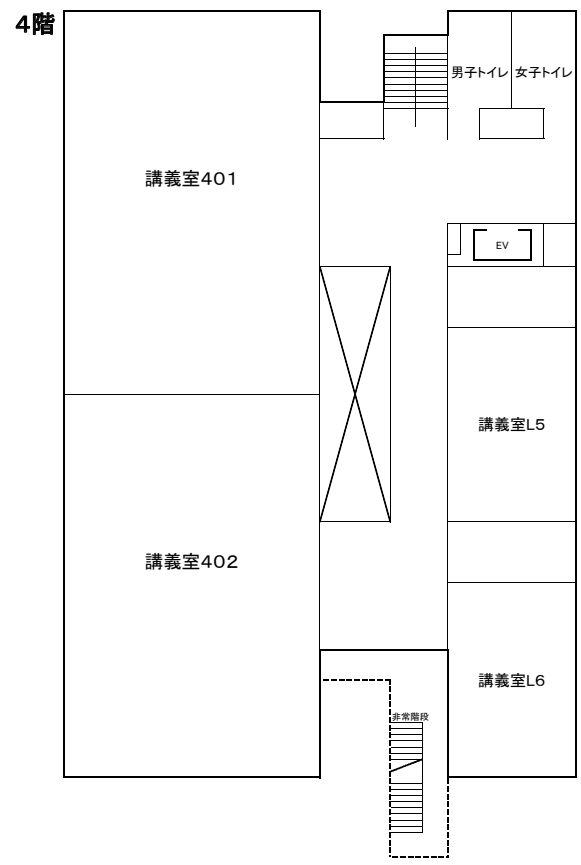

講義棟配置図

教室(講義室・演習室)等配置図

1階

文法経本館

2階

キャンパスマップ・講義室配置図等

文学部日本学棟

1階

3階

2階

4階

キャンパスマップ
講義室配置図等

文学部芸術研究棟

全学教育推進機構：総合棟Ⅱ

講義室配置図等
キャンパスマップ

文法経講義棟

1 階

2 階

3 階

4 階

法経講義棟

1 階

2 階

3階

キャンパスマップ・
講義室配置図等

法経研究棟(旧・法経大学院総合研究棟)

豊中総合学館（旧・文系総合研究棟）

キャンパスマップ
講義室配置図等

5階

6階

7階

大阪大学大学院人文学研究科