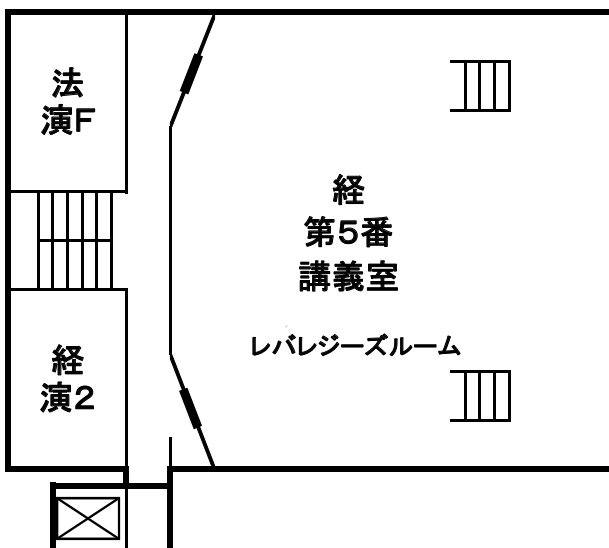

講義棟配置図

教室(講義室・演習室)等配置図

1階

文法経本館

2階

キャンパスマップ・講義室配置図等

文学部日本学棟

1階

3階

2階

4階

キャンパスマップ
講義室配置図等

文学部芸術研究棟

全学教育推進機構：総合棟Ⅱ

講義室配置図等
キャンパスマップ

文法経講義棟

1 階

2 階

3 階

4 階

法経講義棟

1 階

2 階

3階

キャンパスマップ・
講義室配置図等

法経研究棟(旧・法経大学院総合研究棟)

豊中総合学館（旧・文系総合研究棟）

キャンパスマップ
講義室配置図等

5階

6階

7階

大阪大学大学院人文学研究科