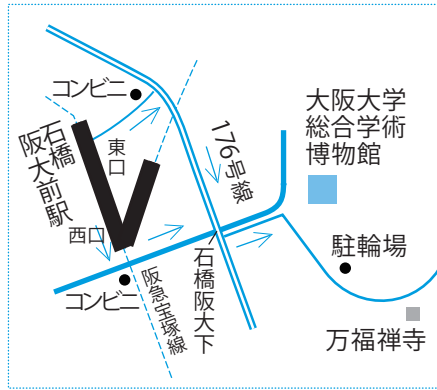

# 人文学研究科 MAP

※人文学専攻、日本学専攻基盤日本学コース、芸術学専攻

枠内の図はキャンパス内より縮尺を1/10程度縮小しています。

## ◆研究室場所

本館 (北面)	4階	テキスト環境論	英米文学・英語学	ドイツ文学	フランス文学
	3階	中国文学 哲学哲学史	中国哲学 科学技術社会論	インド学・仏教学 臨床哲学	
	2階	日本史学	東洋史学	西洋史学	
本館 (西面)	4階	比較・対照言語学	アート・メディア論	日本文学・日本語史学	考古学
	2階	人文地理学	比較文学		
芸術研究棟	4階	音楽学	演劇学		
	3階	美学	文芸学		
	2階	西洋美術史	日本・東洋美術史		
日本学棟	3階	現代日本学			
	2階	基盤日本語学			