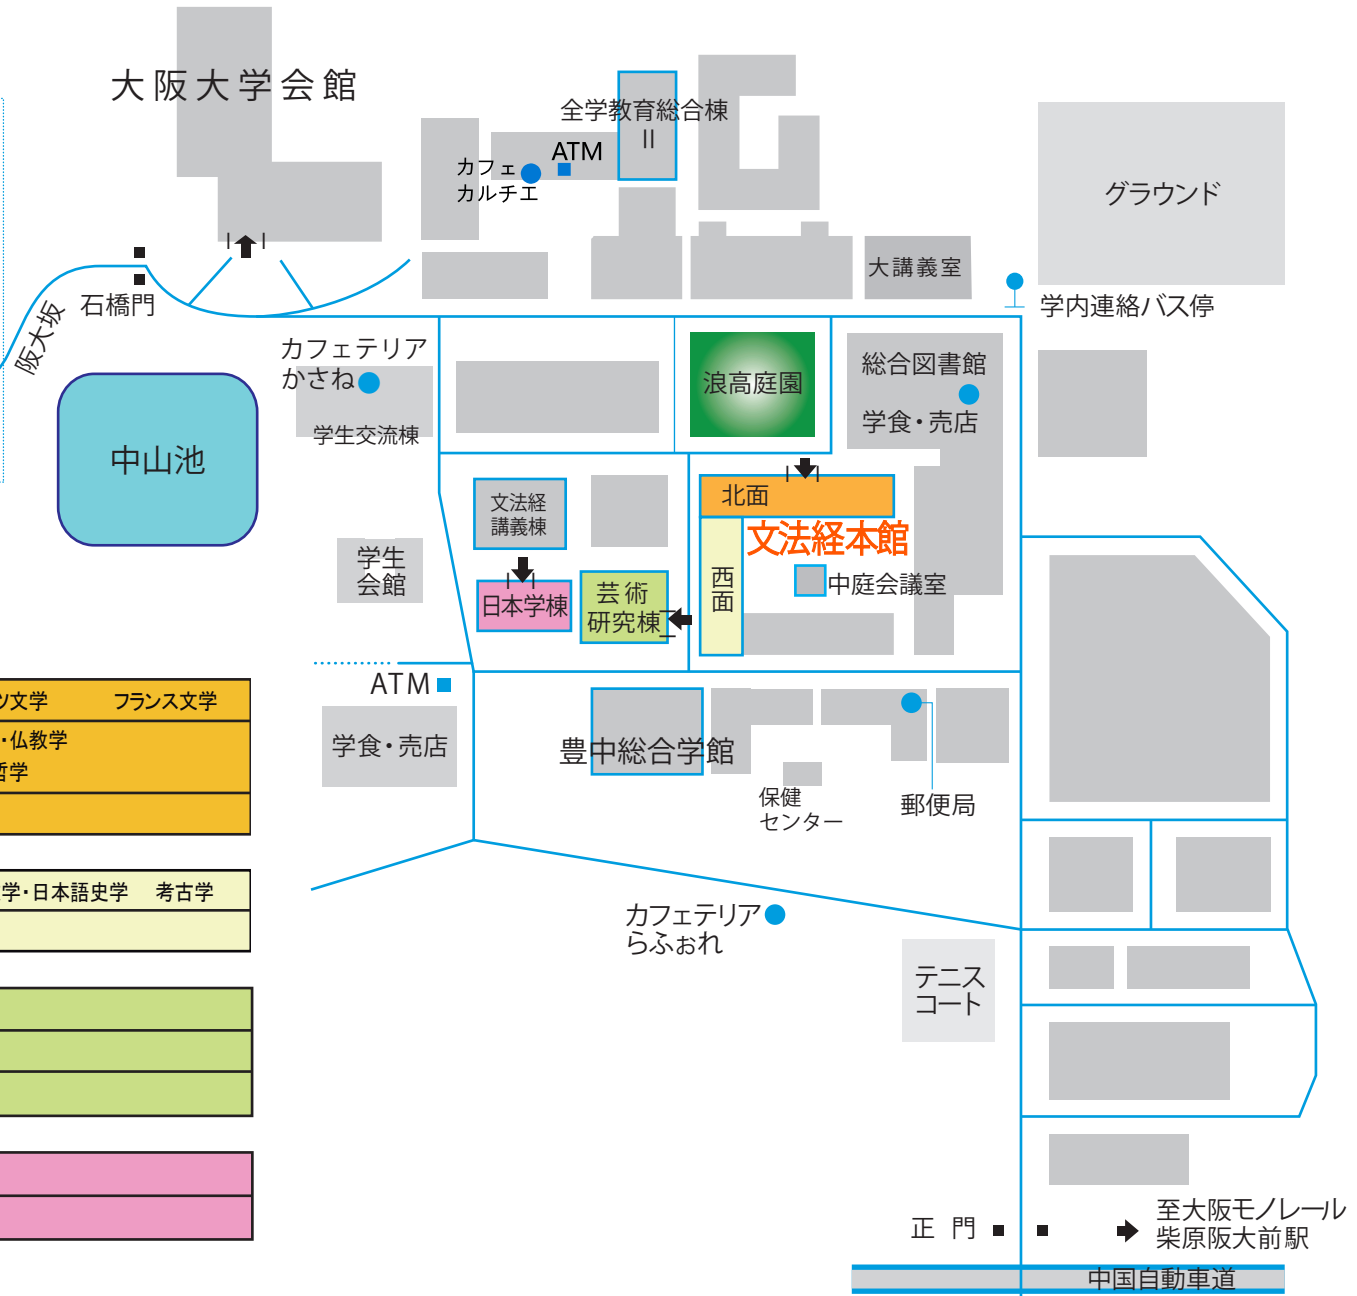

# 人文学研究科 MAP

※人文学専攻、日本学専攻基盤日本学コース、芸術学専攻

枠内の図はキャンパス内より縮尺を1/10程度縮小しています。

## ◆研究室場所

本館 (北面)	4階	テキスト環境論	英米文学・英語学	ドイツ文学	フランス文学
	3階	中国文学 哲学哲学史	中国哲学 科学技術社会論	インド学・仏教学 臨床哲学	
	2階	日本史学	東洋史学	西洋史学	
本館 (西面)	4階	比較・対照言語学	アート・メディア論	日本文学・日本語史学	考古学
	2階	人文地理学	比較文学		
芸術研究棟	4階	音楽学	演劇学		
	3階	美学	文芸学		
	2階	西洋美術史	日本・東洋美術史		
日本学棟	3階	現代日本学			
	2階	基盤日本語学			