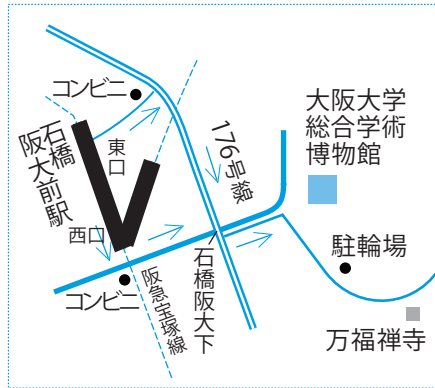

人文学研究科 MAP

※人文学専攻、日本学専攻基盤日本学コース、芸術学専攻

枠内の図はキャンパス内より縮尺を1/10程度縮小しています。

◆研究室場所

本館 (北面)	4階	テキスト環境論	英米文学・英語学	ドイツ文学	フランス文学
	3階	中国文学 哲学哲学史	中国哲学 科学技術社会論	インド学・仏教学 臨床哲学	
	2階	日本史学	東洋史学	西洋史学	
本館 (西面)	4階	比較・対照言語学	アート・メディア論	日本文学・日本語史学	考古学
	2階	人文地理学	比較文学		
芸術研究棟	4階	音楽学	演劇学		
	3階	美学	文芸学		
	2階	西洋美術史	日本・東洋美術史		
日本学棟	3階	現代日本学			
	2階	基盤日本語学			

正門 ■ ■ 至大阪モノレール
柴原阪大前駅
中国自動車道