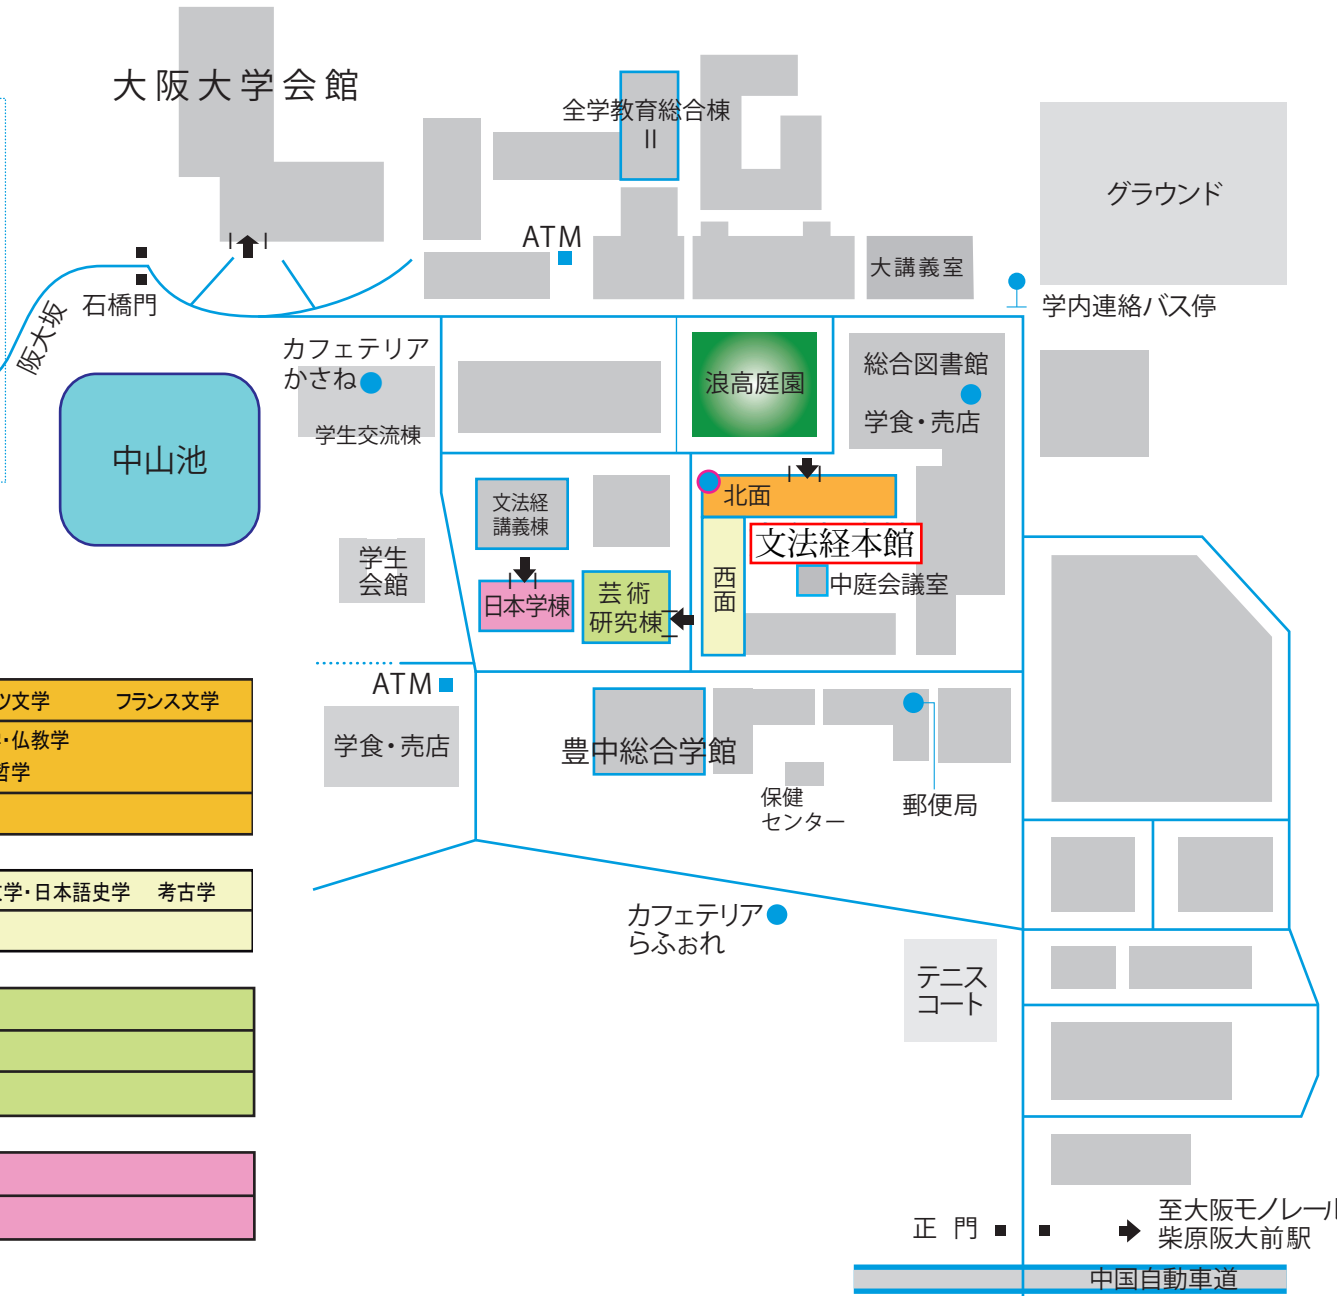

人文学研究科 MAP

※人文学専攻、日本学専攻基盤日本学コース、芸術学専攻

枠内の図はキャンパス内より縮尺を1/10程度縮小しています。

◆研究室場所

本館 (北面)	4階	テキスト環境論	英米文学・英語学	ドイツ文学	フランス文学
	3階	中国文学 哲学哲学史	中国哲学 科学技術社会論	インド学・仏教学 臨床哲学	
	2階	日本史学	東洋史学	西洋史学	
本館 (西面)	4階	比較・対照言語学	アート・メディア論	日本文学・日本語史学	考古学
	2階	人文地理学	比較文学		
芸術研究棟	4階	音楽学	演劇学		
	3階	美学	文芸学		
	2階	西洋美術史	日本・東洋美術史		
日本学棟	3階	現代日本学			
	2階	基盤日本語学			

正門 ■ ■ 至大阪モノレール
柴原阪大前駅
中国自動車道